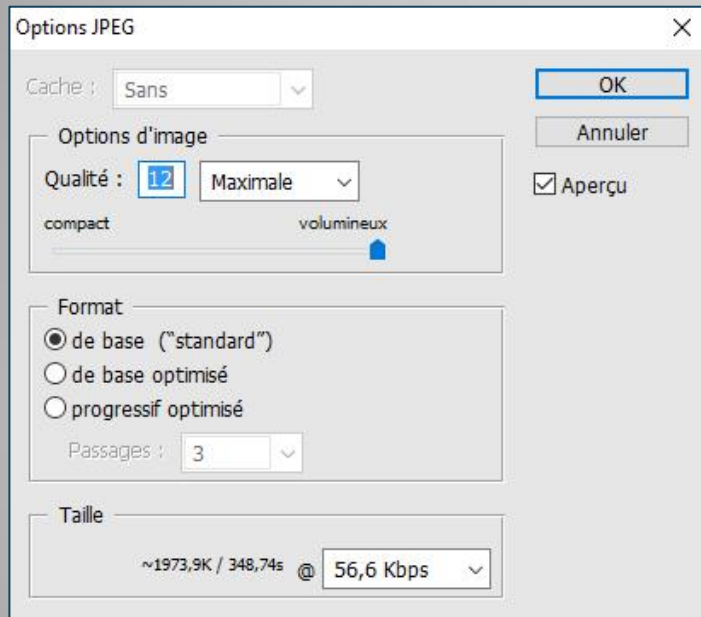

La compression