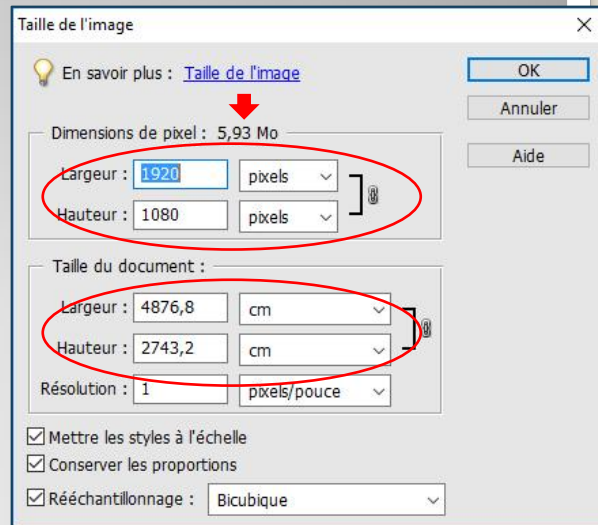

# La résolution

1920 x 1080 px

1920 x 1080 px

Un écran se remplit par les pixels de l'image quelle que soit la résolution de celle-ci.

## Modifier la résolution

# La résolution

72 dpi

1000 dpi

1 dpi

Le poids et la définition de l'image restent identiques.  
Seules les dimensions de l'impression changent avec la résolution.

## Réduire le poids d'une image

- Suppression de données  
*(réduction de l'espace des couleurs)*
- Dégradation de l'image  
*visible lorsque la définition est inférieure à celle de l'écran*

3819 x 2177 px