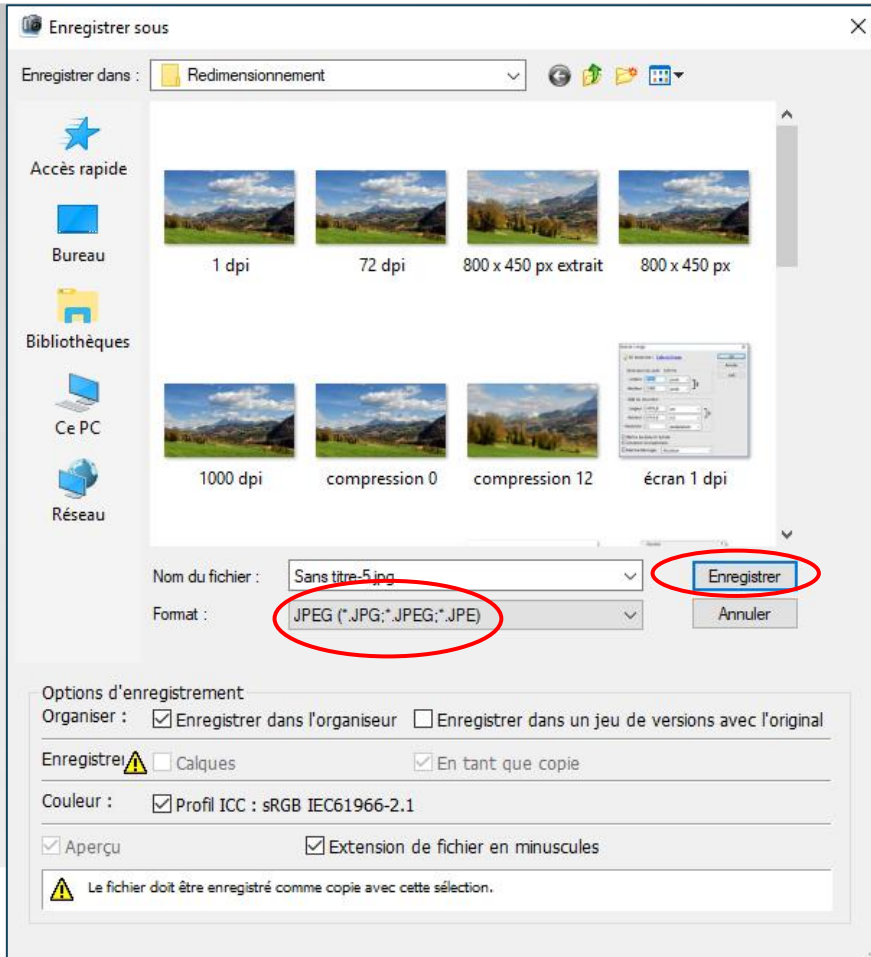

La compression