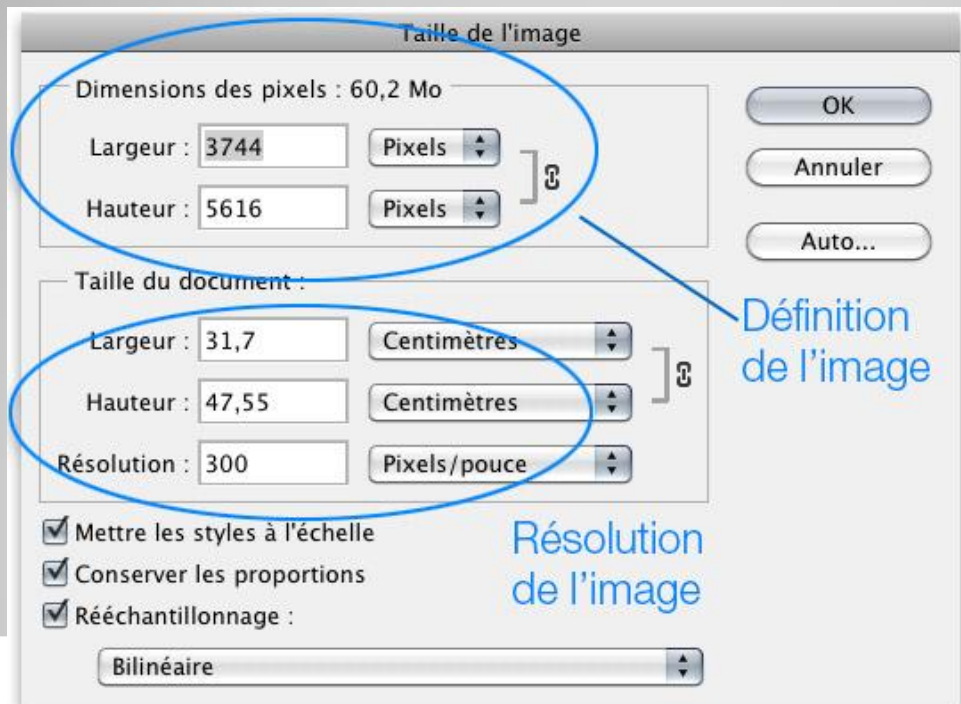

L'image numérique

Caractéristiques